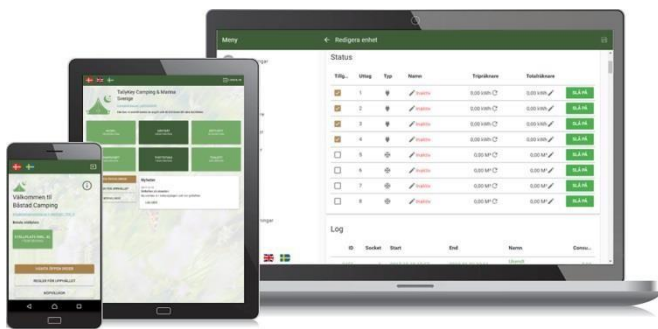

### Betallösning

Med vår moderna betallösning kan gästen enkelt betala med kreditkort eller kundkonto olika avgifter via sin mobil, surfplatta eller väggmonterad infoskärm.

Gästen kan efter fullgjord betalning få unika tillträden till elstolpar och andra faciliteter som t ex vägbom, servicehus med t ex dusch och toalett, tanktömning.

Det går att nå admin-sidan med aktuella ordrar och möjlighet att hantera alla typer av tillträden och mycket mer från oändligt många medier (mobil, surfplatta, PC).

### Kontroll av tillträden

Med vår Access-lösning kan ni få full kontroll över olika tillträden som eluttag, dörrar, dusch, tvätt/tork etc. eller vägbom.